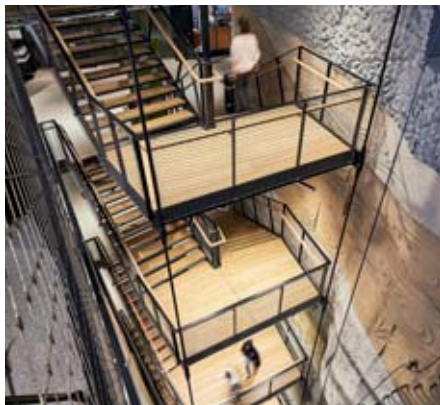

Einen wichtigen Beitrag zur Orientierung im Eingangsbereich leistet eine dynamische Lichtinstallation, welche die Kundschaft mit sanften Wellenbewegungen dekorativ und auffällig, aber ohne Übertreibung in den Neubau begleitet. Von einer Messestand-Präsentation auf der Light+Building 2018 inspiriert, entwickelte candela diese wegweisende Lichtbrücke, die sich aus 102 „Blow Me Up“-Lichtelementen von Ingo Maurer zusammensetzt, speziell für das Sporthaus Schuster. Die 180 cm langen, aus robustem Lkw-Planenmaterial gefertigten Stäbe werden mit zwei

dünnen Drahtseilen abgehängt. Das strapazierfähige Material weckt Assoziationen zu den Outdoor-Produkten des Einzelhändlers. Als Lichtquelle dienen eingenahte RGBW-LED-Streifen, die ihr Licht in den Stab emittieren. Wahrnehmbar ist nur das reflektierte indirekte, in seiner Helligkeit und Farbigkeit regulierbare Licht. Mittels Steuerung lassen sich die Verkaufsräume in zahlreiche Lichtstimmungen tauchen: Von einer grünblauen Nordlicht-Atmosphäre über glitzernden Eisregen bis hin zu dynamischen Sonnenaufgängen.

Neben dieser besonderen Situation im Eingangsbereich setzte candela auf ein Stromschienensystem, mit dem die optimale Ausleuchtung der wechselnden Verkaufsartikel gewährleistet wird. Das System integriert sich in die offene Ladenbaustruktur und bildet eine optische und funktionale Einheit mit der Möblierung.